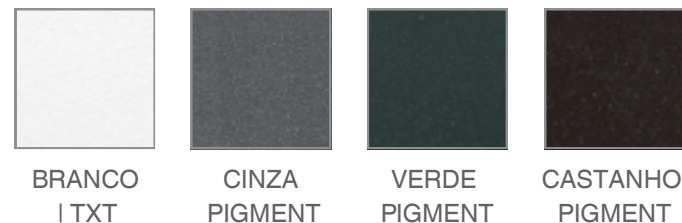

PRETO

| TEXT
| MATE

CORES ESPECIAIS

RAL 9007

RAL 9075

BRONZE

PIZARRA

*As tabelas de cores são apenas de carácter orientativo, por razões técnicas não podemos garantir a exatidão das cores impressas.

TABELA DE CORES

REDES MOSQUITEIRAS

CORES BASE

CORES NORMAIS

CORES MADEIRA

CORES ESPECIAIS

*As tabelas de cores são apenas de carácter orientativo, por razões técnicas não podemos garantir a exatidão das cores impressas.

*Outras cores disponíveis, sob orçamento.

*Tabela aplicável nos seguintes modelos: Rede tela plissada série Sincro e Mix e Rede tela lisa série ZIP.

TABELA DE CORES

REDES MOSQUITEIRAS

CORES BASE

CORES ESPECIAIS

CORES MATE/TEXTURADOS

ANODIZADOS

*As tabelas de cores são apenas de carácter orientativo, por razões técnicas não podemos garantir a exatidão das cores impressas.

*Outras cores disponíveis, sob orçamento.