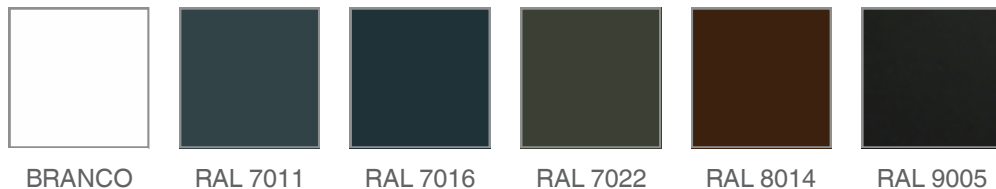

*Outras cores disponíveis, sob orçamento.

***Tabela aplicável nos seguintes modelos: Rede tela plissada série Cigarra e Libélula, Rede tela lisa série Lateral, Lateral 40, Swift e CLIC e Rede correr/fixa.**

TABELA DE CORES

REDES MOSQUITEIRAS

CORES BASE

CORES NORMAIS

CORES MADEIRA

CORES ESPECIAIS

*As tabelas de cores são apenas de carácter orientativo, por razões técnicas não podemos garantir a exatidão das cores impressas.

*Outras cores disponíveis, sob orçamento.

*Tabela aplicável nos seguintes modelos: Rede tela plissada série Sincro e Mix e Rede tela lisa série ZIP.

TABELA DE CORES

REDES MOSQUITEIRAS

CORES BASE

CORES ESPECIAIS

CORES MATE/TEXTURADOS

ANODIZADOS

*As tabelas de cores são apenas de carácter orientativo, por razões técnicas não podemos garantir a exatidão das cores impressas.

*Outras cores disponíveis, sob orçamento.