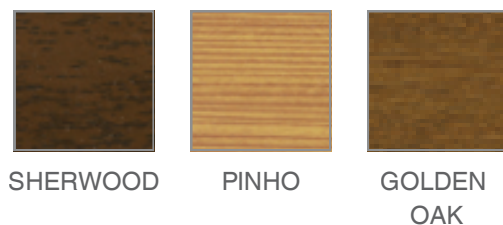

ROBLE
BRANCO

ANODIZADOS

ANODIZADO
PRATA

ANODIZADO
BRONZE

CORES NORMAIS

PRATA

CREME

RAL 6005

TABELA DE CORES

REDES MOSQUITEIRAS

CORES BASE

CORES NORMAIS

CORES MADEIRA

CORES ESPECIAIS

*As tabelas de cores são apenas de carácter orientativo, por razões técnicas não podemos garantir a exatidão das cores impressas.

*Outras cores disponíveis, sob orçamento.

*Tabela aplicável nos seguintes modelos: Rede tela plissada série Sincro e Mix e Rede tela lisa série ZIP.

TABELA DE CORES

REDES MOSQUITEIRAS

CORES BASE

CORES ESPECIAIS

CORES MATE/TEXTURADOS

ANODIZADOS

*As tabelas de cores são apenas de carácter orientativo, por razões técnicas não podemos garantir a exatidão das cores impressas.

*Outras cores disponíveis, sob orçamento.