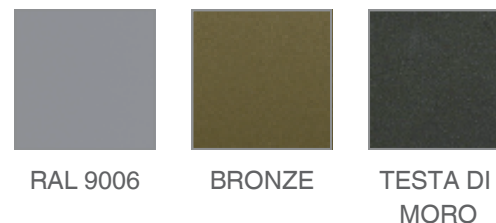

ROBLE
BRANCO

ANODIZADOS

ANODIZADO
PRATA

ANODIZADO
BRONZE

CORES NORMAIS

PRATA

CREME

RAL 6005

PRETO

| TEXT
| MATE

CORES ESPECIAIS

RAL 9007

RAL 9075

BRONZE

PIZARRA

*As tabelas de cores são apenas de carácter orientativo, por razões técnicas não podemos garantir a exatidão das cores impressas.

*Outras cores disponíveis, sob orçamento.

***Tabela aplicável nos seguintes modelos: Rede tela plissada série Cigarra e Libélula, Rede tela lisa série Lateral, Lateral 40, Swift e CLIC e Rede correr/fixa.**

TABELA DE CORES

REDES MOSQUITEIRAS

CORES BASE

CORES NORMAIS

CORES MADEIRA

CORES ESPECIAIS

*As tabelas de cores são apenas de carácter orientativo, por razões técnicas não podemos garantir a exatidão das cores impressas.