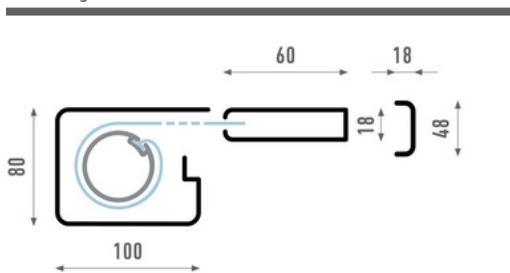

SÉRIE ZIP

A Solução Ideal para Grandes Dimensões

A rede de enrolar série ZIP é uma mosquiteira enrolável com um sistema inovador de ZIP, capaz de cobrir dimensões extra-grandes de até 4,5 metros por folha.

Este modelo único destaca-se pelas suas guias superiores e inferiores equipadas com ZIP, permitindo uma abertura controlada e a possibilidade de parar a mosquiteira em qualquer posição. O puxador integrado no perfil oferece um design elegante e discreto, que combina funcionalidade e sofisticação.

Ideal para espaços amplos, está também disponível em versões de duas folhas e de canto, oferecendo soluções versáteis para qualquer necessidade.

SECÇÃO 1 FOLHA

PERFIL SUPERIOR

ZIP ANTIVENTO

	MEDIDAS RECOMENDADAS			
	ALTURA		LARGURA	
	MINIMA	MÁXIMA	MINIMA	MÁXIMA
LATERAL	0,80	3,00	0,60	4,50
CENTRAL	0,80	3,00	1,20	9,00

Tabelas: apresentadas em metro
Desenhos: apresentados em milímetro