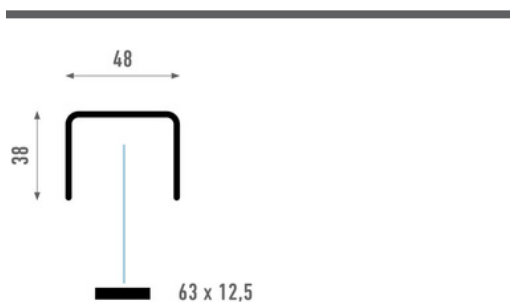

SÉRIE ZIP

A Solução Ideal para Grandes Dimensões

A rede de enrolar série ZIP é uma mosquiteira enrolável com um sistema inovador de ZIP, capaz de cobrir dimensões extra-grandes de até 4,5 metros por folha.

Este modelo único destaca-se pelas suas guias superiores e inferiores equipadas com ZIP, permitindo uma abertura controlada e a possibilidade de parar a mosquiteira em qualquer posição. O puxador integrado no perfil oferece um design elegante e discreto, que combina funcionalidade e sofisticação.

Ideal para espaços amplos, está também disponível em versões de duas folhas e de canto, oferecendo soluções versáteis para qualquer necessidade.

SECÇÃO 1 FOLHA

PERFIL SUPERIOR

ZIP ANTIVENTO

	MEDIDAS RECOMENDADAS			
	ALTURA		LARGURA	
	MINIMA	MÁXIMA	MINIMA	MÁXIMA
LATERAL	0,80	3,00	0,60	4,50
CENTRAL	0,80	3,00	1,20	9,00

Tabelas: apresentadas em metro
Desenhos: apresentados em milímetro