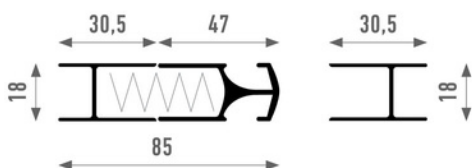

### A Revolução na Proteção Contra Insectos

Apresentamos a rede plissada série Sincro, uma mosquiteira de folha dupla que incorpora um inovador sistema de abertura sincronizada.

Com um movimento único, as duas folhas deslizam de forma fluida e suave, proporcionando uma experiência de uso sem esforço. Esta mosquiteira é ideal para cobrir grandes dimensões, especialmente em locais onde o espaço para os perfis é limitado.

### SECÇÃO VERTICAL

\*22 mm  
Perfil Fixo  
Superior

MEDIDAS RECOMENDADAS			
ALTURA		LARGURA	
MINIMA	MÁXIMA	MINIMA	MÁXIMA
0,60	3,00	0,50	6,00

Tabelas: apresentadas em metro  
Desenhos: apresentados em milímetro