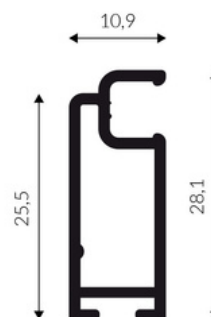

REDES MOSQUITEIRAS

SÉRIE FIXA

Simplicidade que se Destaca

A rede mosquiteira fixa é a solução mais simples e prática. De instalação fácil, a tela é montada num quadro de alumínio que se fixa à janela com total simplicidade, utilizando cliques práticos.

Este sistema é ideal para janelas com pouco uso, que não necessitam de acesso frequente ao exterior.

Quando não for necessária, pode ser desmontada de forma rápida e sem complicações.

PERFIL REDE FIXA

MEDIDAS RECOMENDADAS			
ALTURA		LARGURA	
MINIMA	MÁXIMA	MINIMA	MÁXIMA
-	2,20	-	2,00

Tabelas: apresentadas em metro
Desenhos: apresentados em milímetro