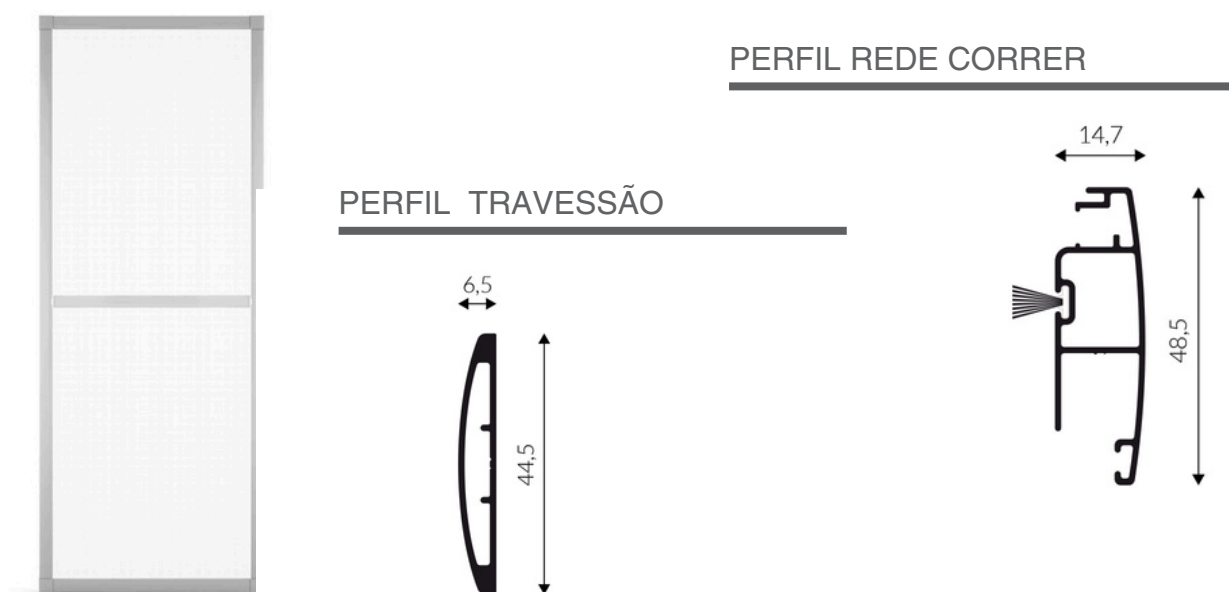

A rede mosquiteira de correr conta com um inovador sistema de regulação com molas nas esquadrias, garantindo um ajuste impecável à caixilharia metálica.

O deslizamento é incrivelmente suave, graças aos rolamentos interiores de alta qualidade. Para dimensões superiores a 160 cm (largura/altura), o modelo inclui um travessão adicional para maior estabilidade.

MEDIDAS RECOMENDADAS			
ALTURA		LARGURA	
MINIMA	MÁXIMA	MINIMA	MÁXIMA
-	2,40	-	1,50