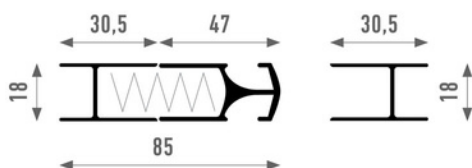

REDES MOSQUITEIRAS

SÉRIE MIX

A Inovação que Transforma o Seu Espaço

Descubra a rede plissada série Mix, uma solução inovadora que une a praticidade de uma mosquiteira plissada com a sofisticação de uma tela opaca.

Transforme o seu espaço num refúgio de conforto e beleza, onde cada momento é desfrutado na sua plenitude.

SECÇÃO HORIZONTAL

SECÇÃO VERTICAL

*22 mm
Perfil Fixo
Superior

	MEDIDAS RECOMENDADAS			
	ALTURA		LARGURA	
	MINIMA	MÁXIMA	MINIMA	MÁXIMA
VERTICAL	0,50	2,20	0,40	1,60
CENTRAL	0,50	2,30	0,40	2,20

Tabelas: apresentadas em metro
Desenhos: apresentados em milímetro