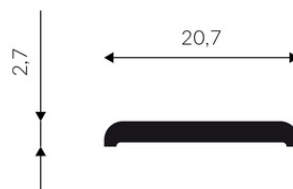

### A Solução Elegante para Espaços Amplos

A rede plissada série Libélula distingue-se pela sua estética refinada e pelo inovador sistema de recolha lateral em acordeão. Com um deslizamento suave e confortável, a tela pode ser ajustada em qualquer ponto da abertura, garantindo flexibilidade e comodidade no seu uso diário.

O seu design inclui um fecho magnético, uma maçaneta ergonómica e um perfil inferior com menos de 3 mm de altura, proporcionando uma passagem mais acessível e segura. Além disso, permite a ligação em série de várias folhas, sendo ideal para cobrir grandes vãos.

#### PERFIL LATERAL COM ÍMAN

MEDIDAS RECOMENDADAS			
ALTURA		LARGURA (POR FOLHA)	
MINIMA	MÁXIMA	MINIMA	MÁXIMA
-	3,00	-	2,00

Tabelas: apresentadas em metro  
Desenhos: apresentados em milímetro