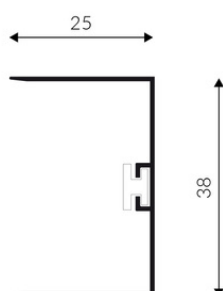

O seu design inclui um fecho magnético, uma maçaneta ergonómica e um perfil inferior com menos de 3 mm de altura, proporcionando uma passagem mais acessível e segura. Além disso, permite a ligação em série de várias folhas, sendo ideal para cobrir grandes vãos.

#### PERFIL LATERAL COM ÍMAN

MEDIDAS RECOMENDADAS			
ALTURA		LARGURA (POR FOLHA)	
MINIMA	MÁXIMA	MINIMA	MÁXIMA
-	3,00	-	2,00

Tabelas: apresentadas em metro  
Desenhos: apresentados em milímetro