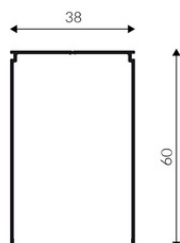

SÉRIE LIBÉLULA

A Solução Elegante para Espaços Amplos

A rede plissada série Libélula distingue-se pela sua estética refinada e pelo inovador sistema de recolha lateral em acordeão. Com um deslizamento suave e confortável, a tela pode ser ajustada em qualquer ponto da abertura, garantindo flexibilidade e comodidade no seu uso diário.

O seu design inclui um fecho magnético, uma maçaneta ergonómica e um perfil inferior com menos de 3 mm de altura, proporcionando uma passagem mais acessível e segura. Além disso, permite a ligação em série de várias folhas, sendo ideal para cobrir grandes vãos.

Perfeita para portas com passagem frequente, como terraços, varandas e pátios, a rede plissada série Libélula oferece uma solução elegante e funcional para quem precisa de proteger grandes espaços com estilo e facilidade de uso.

PERFIL SUPERIOR