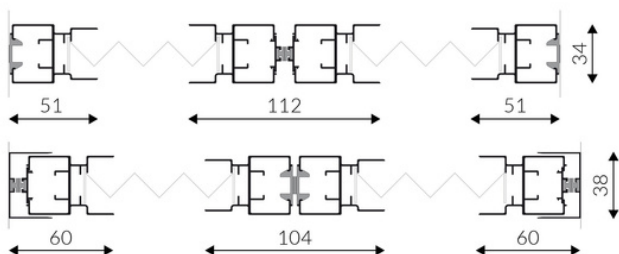

REDES MOSQUITEIRAS

SÉRIE LIBÉLULA

SECÇÃO 1 FOLHA

SECÇÃO 2 FOLHAS