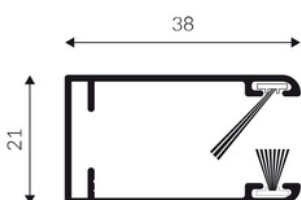

### Simplicidade e Elegância em Perfeita Harmonia

A rede mosquiteira série Enrolar Vertical é a solução ideal para quem procura proteção eficaz contra insetos, sem comprometer o design e a funcionalidade. Discreta e elegante, integra-se perfeitamente no espaço entre a janela e o estore ou portada, garantindo uma estética limpa e moderna.

### SECÇÃO VERTICAL

### PERFIL ANTIVENTO

MEDIDAS RECOMENDADAS			
ALTURA		LARGURA	
MINIMA	MÁXIMA	MINIMA	MÁXIMA
-	2,40	-	2,00

Tabelas: apresentadas em metro  
Desenhos: apresentados em milímetro