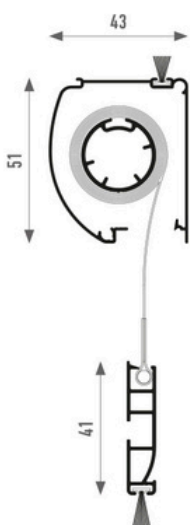

### Simplicidade e Elegância em Perfeita Harmonia

A rede mosquiteira série Enrolar Vertical é a solução ideal para quem procura proteção eficaz contra insetos, sem comprometer o design e a funcionalidade. Discreta e elegante, integra-se perfeitamente no espaço entre a janela e o estore ou portada, garantindo uma estética limpa e moderna.

### SECÇÃO VERTICAL

### PERFIL ANTIVENTO

MEDIDAS RECOMENDADAS			
ALTURA		LARGURA	
MINIMA	MÁXIMA	MINIMA	MÁXIMA
-	2,40	-	2,00

Tabelas: apresentadas em metro  
Desenhos: apresentados em milímetro