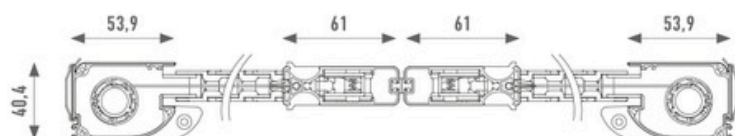

REDES MOSQUITEIRAS

SÉRIE ENROLAR LATERAL

Funcionalidade e Conforto em Cada Movimento

A rede mosquiteira série Enrolar Lateral é sinónimo de pragmatismo, reunindo todas as vantagens de uma mosquiteira de alta qualidade: funcionalidade, fiabilidade e conforto de uso, com um sistema de montagem simples.

Adaptável a vãos de uma ou duas portas, destaca-se pelo seu sistema de “lagartas”, que proporciona um fecho suave e cómodo. Com um perfil inferior reduzido, permite uma passagem livre de obstáculos, sendo ideal para portas que exigem acessibilidade e passagem contínua.

SECÇÃO 1 FOLHA

SECÇÃO 2 FOLHAS

PERFIL INFERIOR

		MEDIDAS RECOMENDADAS			
		ALTURA		LARGURA	
		MINIMA	MÁXIMA	MINIMA	MÁXIMA
TIPO DE ENROLAMENTO	LATERAL	-	2,50	-	1,60
	CENTRAL	-	2,50	-	3,20

Tabelas: apresentadas em metro
Desenhos: apresentados em milímetro