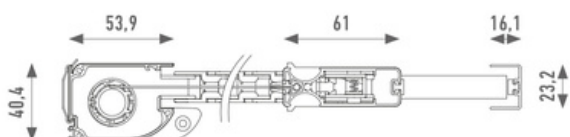

REDES MOSQUITEIRAS

SÉRIE ENROLAR LATERAL

Funcionalidade e Conforto em Cada Movimento

A rede mosquiteira série Enrolar Lateral é sinónimo de pragmatismo, reunindo todas as vantagens de uma mosquiteira de alta qualidade: funcionalidade, fiabilidade e conforto de uso, com um sistema de montagem simples.

Adaptável a vãos de uma ou duas portas, destaca-se pelo seu sistema de “lagartas”, que proporciona um fecho suave e cómodo. Com um perfil inferior reduzido, permite uma passagem livre de obstáculos, sendo ideal para portas que exigem acessibilidade e passagem contínua.

SECÇÃO 1 FOLHA

SECÇÃO 2 FOLHAS

PERFIL INFERIOR

		MEDIDAS RECOMENDADAS			
		ALTURA		LARGURA	
		MINIMA	MÁXIMA	MINIMA	MÁXIMA
TIPO DE ENROLAMENTO	LATERAL	-	2,50	-	1,60
	CENTRAL	-	2,50	-	3,20

Tabelas: apresentadas em metro
Desenhos: apresentados em milímetro