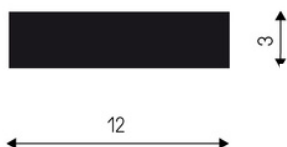

Adaptável a vãos de uma ou duas portas, destaca-se pelo seu sistema de “lagartas”, que proporciona um fecho suave e cómodo. Com um perfil inferior reduzido, permite uma passagem livre de obstáculos, sendo ideal para portas que exigem acessibilidade e passagem contínua.

SECÇÃO 1 FOLHA

SECÇÃO 2 FOLHAS

PERFIL INFERIOR

		MEDIDAS RECOMENDADAS			
		ALTURA		LARGURA	
		MINIMA	MÁXIMA	MINIMA	MÁXIMA
TIPO DE ENROLAMENTO	LATERAL	-	2,50	-	1,60
	CENTRAL	-	2,50	-	3,20

Tabelas: apresentadas em metro
Desenhos: apresentados em milímetro