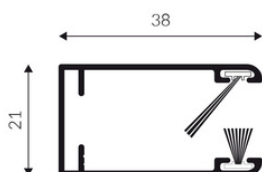

REDES MOSQUITEIRAS

SÉRIE CLIC

Funcionalidade e Elegância sem Compromissos

A rede mosquiteira de enrolar vertical série Clic é a solução ideal para quem procura proteção eficaz com o mínimo impacto visual. Com um design pensado para o seu conforto, possui fecho automático, travão integrado e tela antimosquitos de fibra de vidro, garantindo durabilidade e funcionalidade.

PERFIL ANTIVENTO

MEDIDAS RECOMENDADAS			
ALTURA		LARGURA	
MINIMA	MÁXIMA	MINIMA	MÁXIMA
-	2,40	-	2,00

Tabelas: apresentadas em metro
Desenhos: apresentados em milímetro