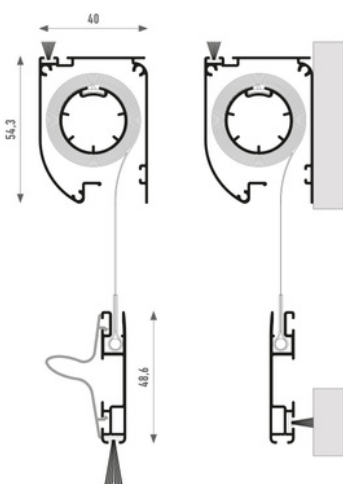

REDES MOSQUITEIRAS

SÉRIE CLIC

Funcionalidade e Elegância sem Compromissos

A rede mosquiteira de enrolar vertical série Clic é a solução ideal para quem procura proteção eficaz com o mínimo impacto visual. Com um design pensado para o seu conforto, possui fecho automático, travão integrado e tela antimosquitos de fibra de vidro, garantindo durabilidade e funcionalidade.

Além disso, o inovador sistema de fecho automático CLIC-CLAC permite ajustar o topo da base à altura desejada, garantindo um encaixe perfeito e tornando a instalação frontal simples e rápida.

SECÇÃO VERTICAL

PERFIL ANTIVENTO

MEDIDAS RECOMENDADAS			
ALTURA		LARGURA	
MINIMA	MÁXIMA	MINIMA	MÁXIMA
-	2,40	-	2,00

Tabelas: apresentadas em metro
Desenhos: apresentados em milímetro