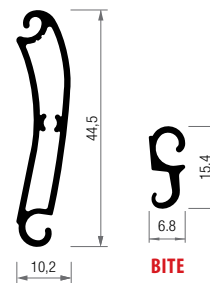

CALHAS, PERFIS E LÂMINAS

LÂMINAS

VISIOLUX®

LP 10 ERI

LP 10 ERE

LP 42 C

LP 45 C

LP 45 C1

45 ECB

BITE

45 ECBM

MICROPERFURADA

BITE

B 45

LP 50 C1

CALHAS, PERFIS E LÂMINAS

80 ES1

80 ES2

LP 100 ES1REP

LP 105 ECB1

LP 105 ECB2

Medidas em milímetros