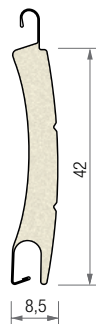

CALHAS, PERFIS E LÂMINAS

PERFIS

U23.005

U23.007

U26.006

004

006

Perfil Portão

Perfil "T" 100x20

CALHAS, PERFIS E LÂMINAS

LÂMINAS

VISIOLUX®

LP 10 ERI

LP 10 ERE

LP 42 C

LP 45 C

LP 45 C1

45 ECB

BITE

45 ECBM

MICROPERFURADA

BITE

B 45

LP 50 C1

LP 105 ECB

80 ES1

80 ES2

LP 100 ES1REP

LP 105 ECB1

LP 105 ECB2

Medidas em milímetros

CALHAS, PERFIS E LÂMINAS