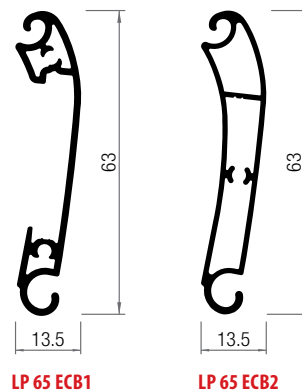

Perfil "T" 100x20

CALHAS, PERFIS E LÂMINAS

LÂMINAS

VISIOLUX®

LP 10 ERI

LP 10 ERE

LP 42 C

LP 45 C

CALHAS, PERFIS E LÂMINAS

LÂMINAS

LP 55 C1

LP 62 EC

LP 65 ECB

LP 78C

80 ES

LP 100 REP

LP 105 ECB

80 ES1

80 ES2

LP 100 ES1REP

LP 105 ECB1

LP 105 ECB2

Medidas em milímetros

CALHAS, PERFIS E LÂMINAS