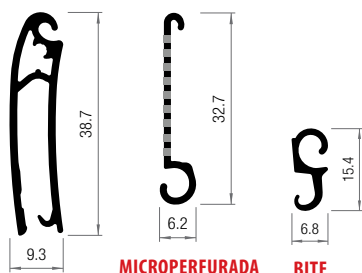

Perfil "T" 100x20

CALHAS, PERFIS E LÂMINAS

LÂMINAS

VISIOLUX®

LP 10 ERI

LP 10 ERE

LP 42 C

LP 45 C

LP 45 C1

45 ECB

BITE

45 ECBM

MICROPERFURADA

BITE

B 45

LP 50 C1

CALHAS, PERFIS E LÂMINAS

LÂMINAS

LP 55 C1

LP 62 EC

LP 65 ECB

LP 78C

80 ES

LP 100 REP

LP 105 ECB

80 ES1

80 ES2

LP 100 ES1REP

LP 105 ECB1

LP 105 ECB2

Medidas em milímetros

CALHAS, PERFIS E LÂMINAS