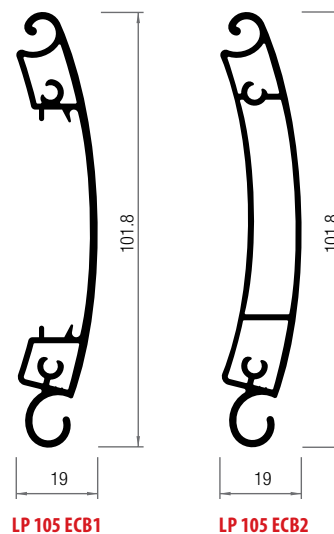

Perfil "T" 100x20

CALHAS, PERFIS E LÂMINAS

LÂMINAS

VISIOLUX®

LP 10 ERI

LP 10 ERE

LP 42 C

LP 45 C

CALHAS, PERFIS E LÂMINAS

LÂMINAS

LP 55 C1

LP 62 EC

LP 65 ECB

LP 78C

80 ES

LP 100 REP

LP 105 ECB

80 ES1

80 ES2

LP 100 ES1REP

LP 105 ECB1

LP 105 ECB2

Medidas em milímetros

CALHAS, PERFIS E LÂMINAS