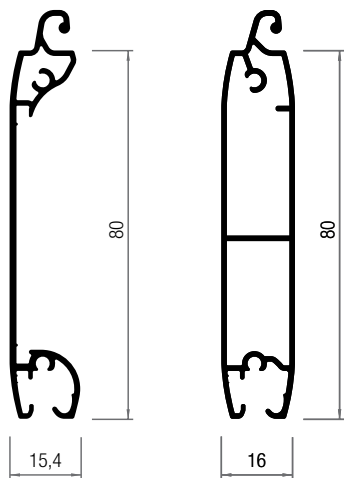

Perfil "T" 100x20

CALHAS, PERFIS E LÂMINAS

LÂMINAS

VISIOLUX®

LP 10 ERI

LP 10 ERE

LP 42 C

LP 45 C

CALHAS, PERFIS E LÂMINAS

LÂMINAS

LP 55 C1

LP 62 EC

LP 65 ECB

LP 78C

80 ES

LP 100 REP

LP 105 ECB

80 ES1

80 ES2

LP 100 ES1REP

LP 105 ECB1

LP 105 ECB2

Medidas em milímetros

CALHAS, PERFIS E LÂMINAS