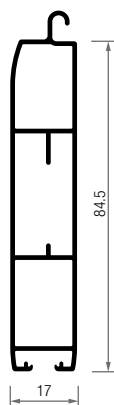

LP 105 ECB

80 ES1

80 ES2

LP 100 ES1REP

LP 105 ECB1

LP 105 ECB2

Medidas em milímetros

CALHAS, PERFIS E LÂMINAS

RÉGUAS BASE

Régua base Z 49
interior com rasgo

Régua base Z 49
exterior com rasgo

Para lâminas

B 45 | LP 42 C | LP 45 C | LP 45 C1 | LP 50 C1

55 E

Para lâminas

LP 55 C1 | LP 62 EC

55 EB

Para lâminas

45 ECBM | 45 ECB

65 ECB

Para lâmina

LP 65 ECB

78 EC

Para lâmina

LP 78 C

80/100 ES

Para lâmina

LP 100 REP

105 ECB

Para lâmina

LP 105 ECB