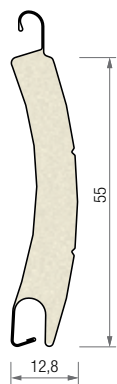

Perfil "T" 100x20

CALHAS, PERFIS E LÂMINAS

LÂMINAS

VISIOLUX®

LP 10 ERI

LP 10 ERE

LP 42 C

LP 45 C

LP 45 C1

45 ECB

BITE

45 ECBM

MICROPERFURADA

BITE

B 45

LP 50 C1

CALHAS, PERFIS E LÂMINAS

LÂMINAS

LP 55 C1

LP 62 EC

LP 65 ECB

LP 78C

80 ES

LP 100 REP

LP 105 ECB

80 ES1

80 ES2

LP 100 ES1REP

LP 105 ECB1

LP 105 ECB2

Medidas em milímetros

CALHAS, PERFIS E LÂMINAS