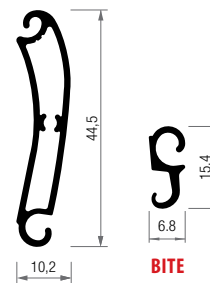

CALHAS, PERFIS E LÂMINAS

PERFIS

U23.005

U23.007

U26.006

004

006

Perfil Portão

Perfil "T" 100x20

CALHAS, PERFIS E LÂMINAS

LÂMINAS

VISIOLUX®

LP 10 ERI

LP 10 ERE

LP 42 C

LP 45 C

LP 45 C1

45 ECB

BITE

45 ECBM

MICROPERFURADA

BITE

B 45

LP 50 C1

LP 105 ECB

80 ES1

80 ES2

LP 100 ES1REP

LP 105 ECB1

LP 105 ECB2

Medidas em milímetros

CALHAS, PERFIS E LÂMINAS