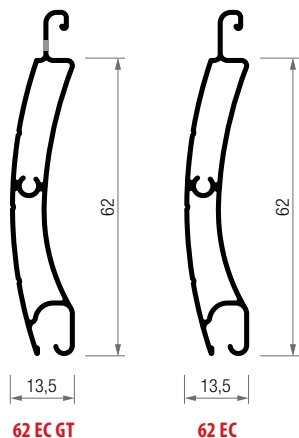

Perfil "T" 100x20

CALHAS, PERFIS E LÂMINAS

LÂMINAS

VISIOLUX®

LP 10 ERI

LP 10 ERE

LP 42 C

LP 45 C

LP 45 C1

45 ECB

BITE

45 ECBM

MICROPERFURADA

BITE

B 45

LP 50 C1

CALHAS, PERFIS E LÂMINAS

LÂMINAS

LP 55 C1

LP 62 EC

LP 65 ECB

LP 78C

80 ES

LP 100 REP

LP 105 ECB

80 ES1

80 ES2

LP 100 ES1REP

LP 105 ECB1

LP 105 ECB2

Medidas em milímetros

CALHAS, PERFIS E LÂMINAS