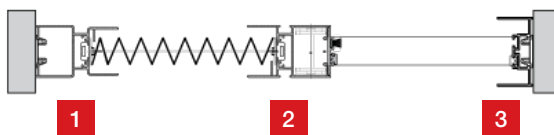

REDES MOSQUITEIRAS

Série LIBÉLULA | Tela plissada

A rede plissada lateral libélula não tem perfil inferior, facilitando o acesso em situações de mobilidade reduzida. Possui tela de alta resistência, com elasticidade três vezes superior à tela convencional, e proteção antimicrobiana que impede o desenvolvimento de bactérias à superfície da rede, diminuindo também o risco de manchas e odores.

1

Guia de retenção

2

Guia de deslizamento

3

Guia lateral

4

Guia superior

5

Guia inferior

MEDIDAS RECOMENDADAS (cm)

	Altura		Largura	
	Mínima	Máxima	Mínima	Máxima
1 folha	60	280	30	190
2 folhas	60	280	60	380