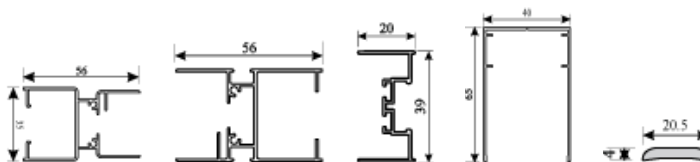

REDES MOSQUITEIRAS

Série LIBÉLULA | Tela plissada

A rede plissada lateral libélula não tem perfil inferior, facilitando o acesso em situações de mobilidade reduzida. Possui tela de alta resistência, com elasticidade três vezes superior à tela convencional, e proteção antimicrobiana que impede o desenvolvimento de bactérias à superfície da rede, diminuindo também o risco de manchas e odores.

1

Guia de retenção

2

Guia de deslizamento

3

Guia lateral

4

Guia superior

5

Guia inferior

MEDIDAS RECOMENDADAS (cm)

	Altura		Largura	
	Mínima	Máxima	Mínima	Máxima
1 folha	60	280	30	190
2 folhas	60	280	60	380