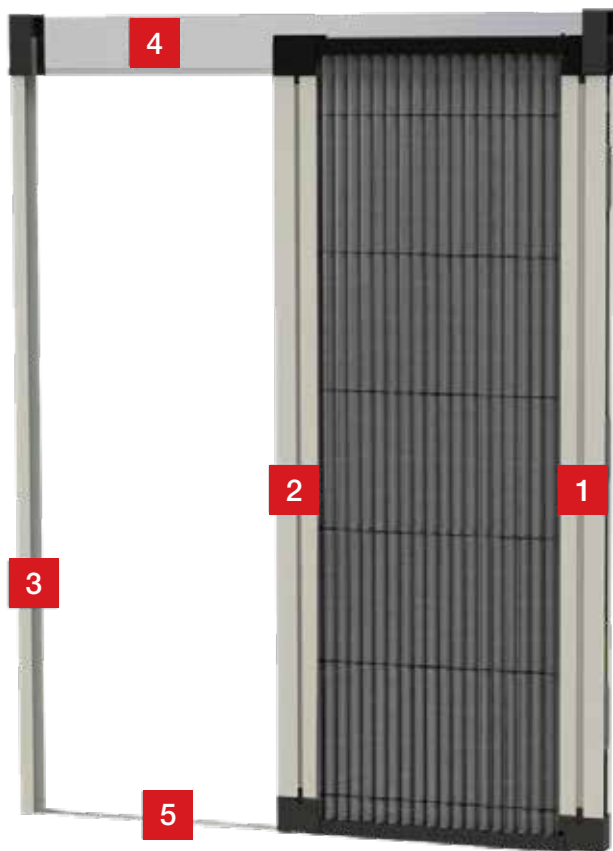

REDES MOSQUITEIRAS

Série LIBÉLULA | Tela plissada

A rede plissada lateral libélula não tem perfil inferior, facilitando o acesso em situações de mobilidade reduzida. Possui tela de alta resistência, com elasticidade três vezes superior à tela convencional, e proteção antimicrobiana que impede o desenvolvimento de bactérias à superfície da rede, diminuindo também o risco de manchas e odores.

1

Guia de retenção

2

Guia de deslizamento

3

Guia lateral

4

Guia superior