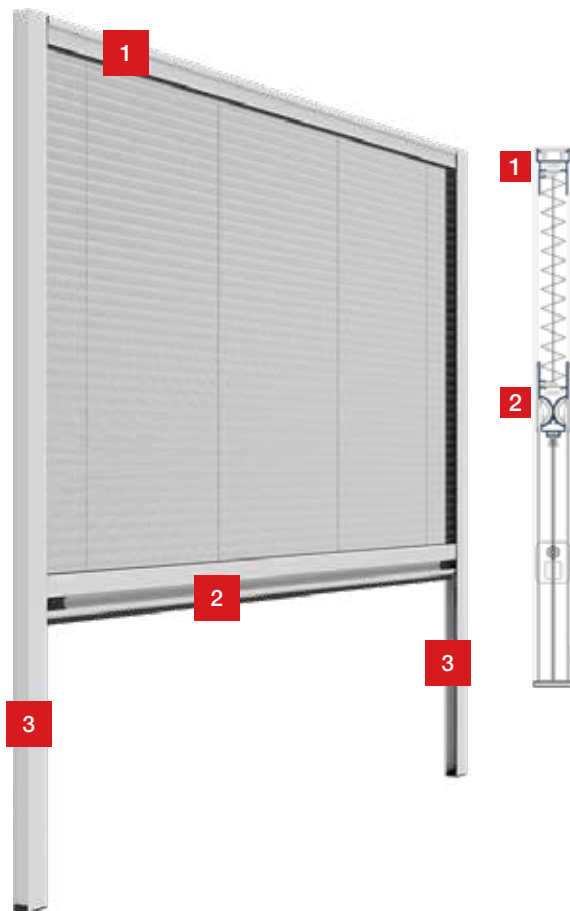

REDES MOSQUITEIRAS

SÉRIE CIGARRA | Tela plissada vertical

Sem molas de retorno, abre e fecha facilmente mesmo por crianças e adultos ou por pessoas com deficiência.

A existência dos 2 rolamentos laterais, à direita e à esquerda, e do rolamento superior na guia deslizante reduzem totalmente o atrito dos cabos.

Texto traduzido do site

1
Guia lateral

2
Guia de deslizamento

3
Guia superior

MEDIDAS RECOMENDADAS (cm)			
Altura		Largura	
Mínima	Máxima	Mínima	Máxima
1 folha - Vertical	-	160	140