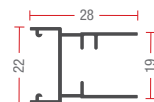

REDES MOSQUITEIRAS

SÉRIE CIGARRA | Tela plissada vertical

Sem molas de retorno, abre e fecha facilmente mesmo por crianças e adultos ou por pessoas com deficiência.

A existência dos 2 rolamentos laterais, à direita e à esquerda, e do rolamento superior na guia deslizante reduzem totalmente o atrito dos cabos.

Texto traduzido do site

1
Guia lateral

2
Guia de deslizamento

3
Guia superior

MEDIDAS RECOMENDADAS (cm)			
Altura		Largura	
Mínima	Máxima	Mínima	Máxima
1 folha - Vertical	-	160	140