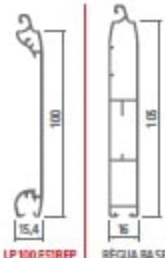

Série SECURE

LP 100REP

Lâmina em alumínio extrudado, desenhada para substituir portões de ferro, sem necessidade de alterar as estruturas onde se fixam as guias, resultando numa imagem moderna e atual.

SISTEMA
SILENCIOSO

Nº LÂMINAS/METRO ALTURA	PESO (Kg/m²)	LARGURA MÁX. (m)
10	7,7	4,2

- ① Com Janela
- ② Com Janela dupla
- ③ Perfurada
- ④ Microperfurada
- ⑤ Ventilada
- ⑥ Sem furo
- ⑦ Régua base

LP 100 ESTREP

RÊGUA BASE